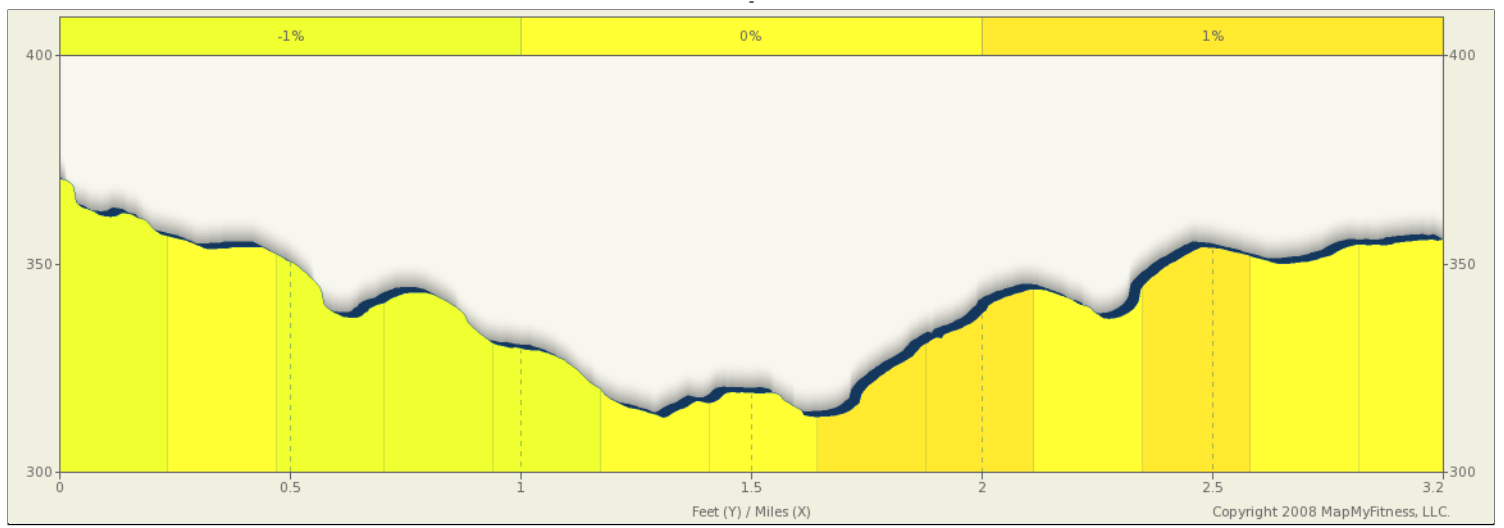

ROUTE DESCRIPTION:
No Description Provided

ROUTE DESCRIPTION:
 No Description Provided

Notes			
AT		FOR	NOTES
0.13 mi.		103ft	Turn left at Manhattan Rd
0.15 mi.		1985ft	Turn right at Parkwood Pl
0.53 mi.		1472ft	Turn right at Meadowbrook Rd
0.81 mi.		2272ft	Turn left at Oakridge Dr
1.24 mi.		827ft	Turn right at Tyrone Dr
1.4 mi.		553ft	Turn right at Old Canton Rd
1.5 mi.		548ft	Turn right at Avondale St/ Avondale Dr
1.6 mi.		2585ft	Turn left at Hawthorne Dr
2.09 mi.		430ft	Turn right at Brookwood Rd/ Brookwood Dr

Notes			
AT		FOR	NOTES
2.18 mi.		587ft	Turn left at Oakridge Dr
2.29 mi.		1472ft	Turn left at Oakridge Dr
2.57 mi.		0ft	Turn right at Meadowbrook Rd
2.57 mi.		1348ft	Turn right at Meadowbrook Rd
2.82 mi.		1056ft	Turn right at Meadow Heights Dr
3.02 mi.		275ft	Turn left at Manhattan Rd/ Manhattan Dr
3.07 mi.		607ft	Turn right at Holly Dr
3.19 mi.		-	Stop