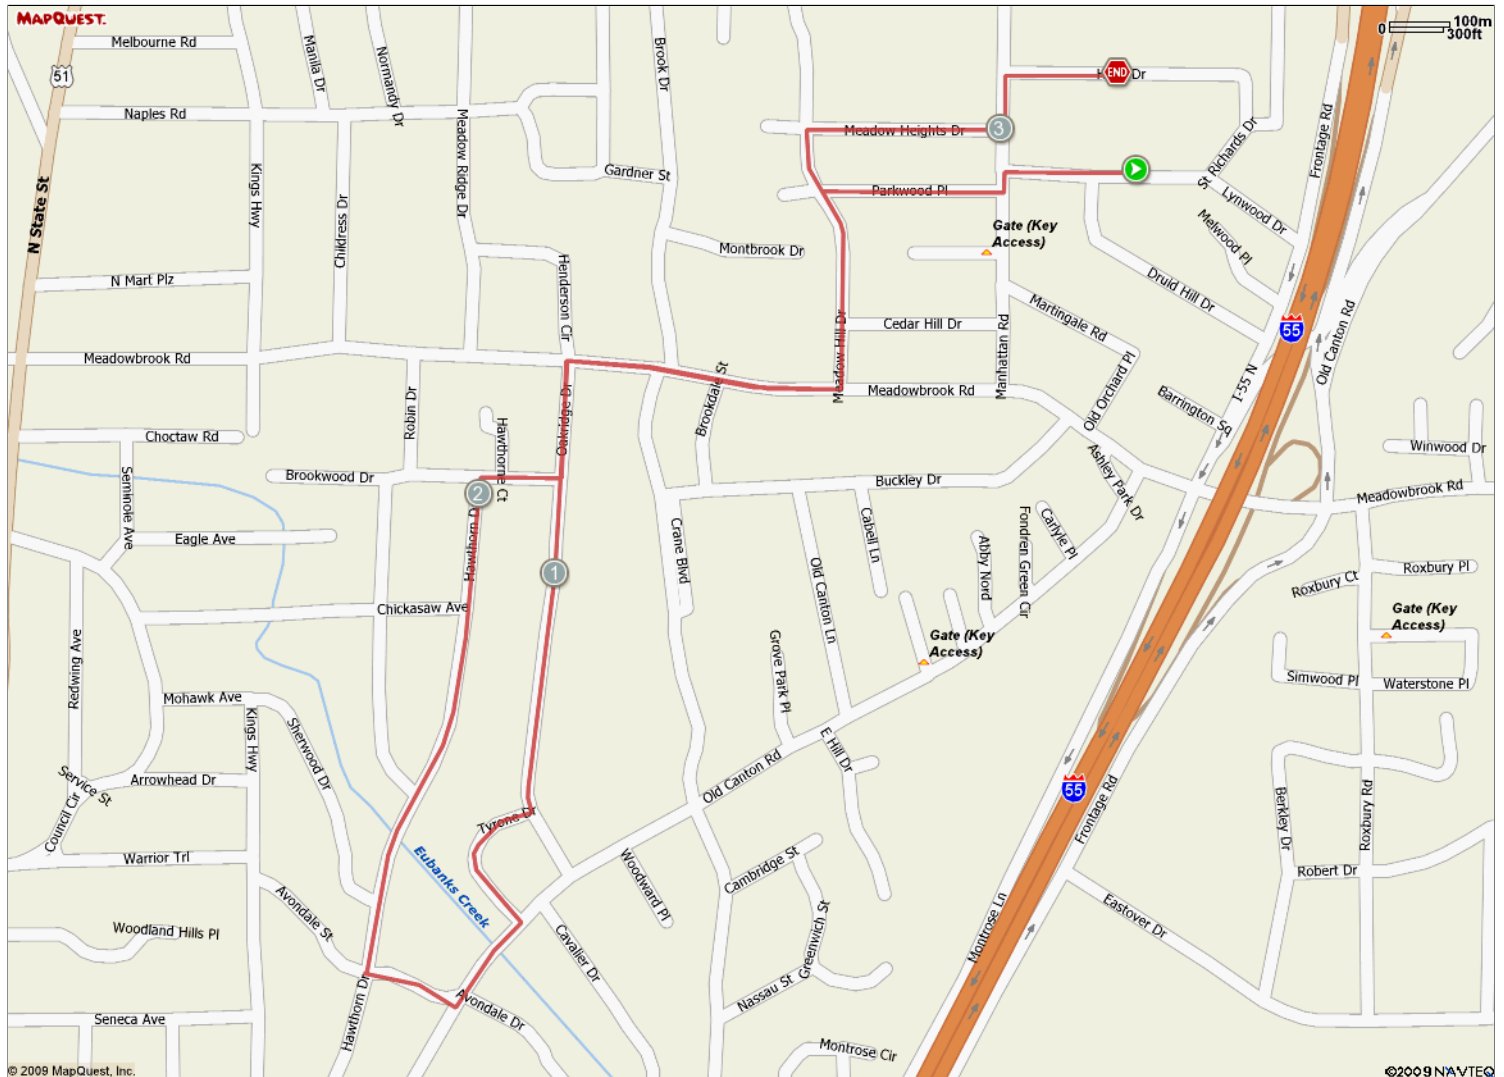

ROUTE DESCRIPTION:
No Description Provided

ROUTE DESCRIPTION:
 No Description Provided

Notes			
AT		FOR	NOTES
0.13 mi.		103ft	Turn left at Manhattan Rd
0.15 mi.		1985ft	Turn right at Parkwood Pl
0.53 mi.		1472ft	Turn right at Meadowbrook Rd
0.81 mi.		2272ft	Turn left at Oakridge Dr
1.24 mi.		827ft	Turn right at Tyrone Dr
1.4 mi.		553ft	Turn right at Old Canton Rd
1.5 mi.		548ft	Turn right at Avondale St/ Avondale Dr
1.6 mi.		2585ft	Turn left at Hawthorne Dr
2.09 mi.		430ft	Turn right at Brookwood Rd/ Brookwood Dr

Notes			
AT		FOR	NOTES
2.18 mi.		587ft	Turn left at Oakridge Dr
2.29 mi.		1472ft	Turn left at Oakridge Dr
2.57 mi.		0ft	Turn right at Meadowbrook Rd
2.57 mi.		1348ft	Turn right at Meadowbrook Rd
2.82 mi.		1056ft	Turn right at Meadow Heights Dr
3.02 mi.		275ft	Turn left at Manhattan Rd/ Manhattan Dr
3.07 mi.		607ft	Turn right at Holly Dr
3.19 mi.		-	Stop